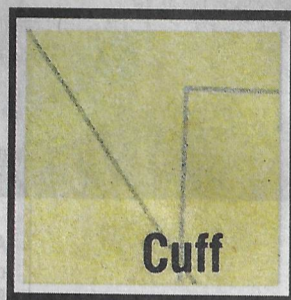

D.R.

Erica Baum *Photographie*

Où Galerie Crevecoeur, 5 rue de Beaune, 75007 Paris www.galeriecrevecoeur.com

Quand Jusqu'au 23 avril

France Avec un titre d'expo "the bite in the ribbon" emprunté à un poème de Gertrude Stein, l'Américaine (1961, vit à New York) présente de nouvelles photographies de la série Pattern, constituées d'instructions de couture superposées avec des lisières (bords de tissus), sujets auxquels elle adjoint des mots au sens détourné.