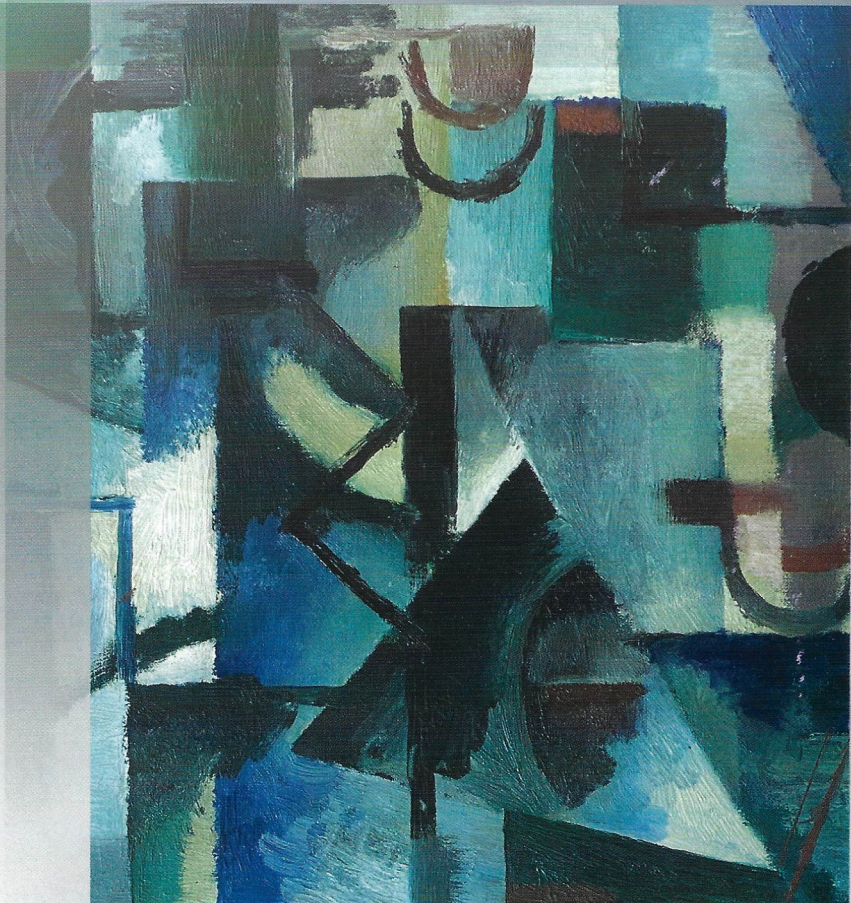

## Rendez-vous

Du quai Voltaire à la rue Dauphine  
69 galeries, 3000 ans d'art

**La galerie Berthet-Aittouarès** rend hommage à la carrière prolifique de Hans Hartung (qui a récemment fait l'objet d'une importante rétrospective au musée d'Art moderne de Paris) en se penchant sur 20 œuvres clé de son parcours : de sa ligne énergique du pastel (années 1950) à son travail tardif, réalisé à l'aide de râteaux, balais ou même d'une sulfateuse de jardin (années 1980) en passant par ses toiles lacérées (années 1960) ou ses galets peints à l'encre de Chine (1957).

Hans Hartung,  
**T1964-E36**,  
1964, peinture sur toile,  
73 x 92 cm.  
Galerie Berthet-Aittouarès.